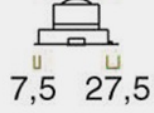

- Indbygnings model
- Motor – vælg mellem:
Ekstern, intern, recirkulation med kulfilter, centraludsugning
- Mål i mm. (B x D x H):
510/810 x 280 x 1 (160 indbygget)
- (målene er retningsgivende)
- Udsæringsmål i mm:
480 x 260 (målene er retningsgivende)
- Lydniveau:
Ca. 42 db ved ekstern 1000 m³ motor
- Energiforbrug:
120 w (ved 1000 m³ motor)
- Standardfarver – vælg imellem:
Børstet stål, hvid og sort.
- Lyskilde:
2 stk. 20 W Halogenspot med lysdæmper

6.995 kr.

vejl. pris inkl. moms.

160

245

7,5 27,5

min. 280 mm

510 / 810

280